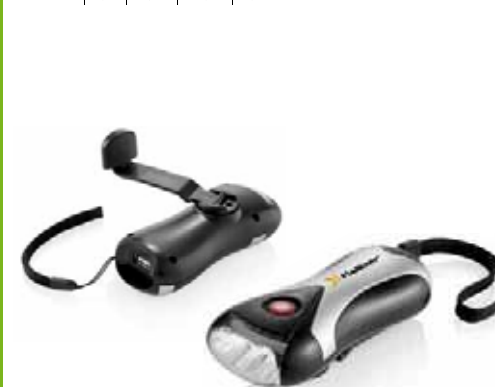

P510.091

Desde	1	100	500	1500
Precio	11,15	10,50	10,15	9,85