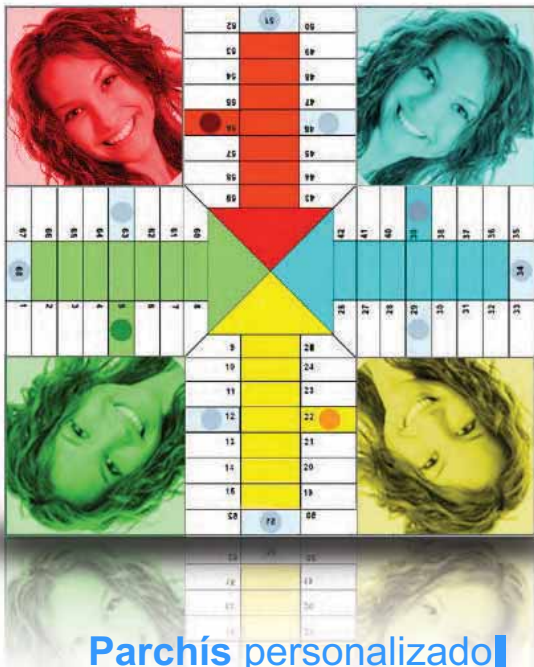

Medidas: 11x9,5 cm

Reloj de mesa

Medidas: 10x10 cm

Reloj cristal

Diámetro: 29 cm

Parchís personalizado

Medidas: 38,5x38,5 cm

Oca personalizada