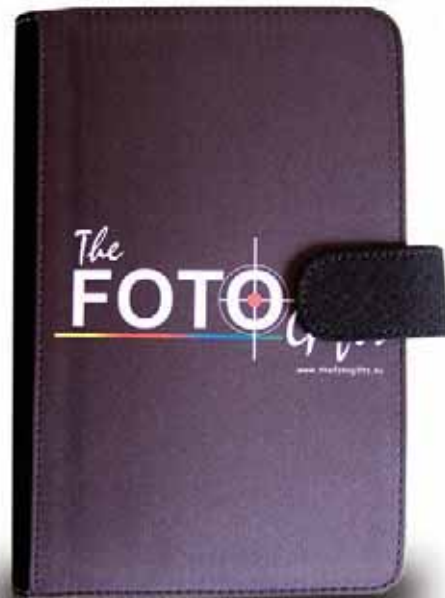

Camiseta chica cuello "V"

Tallas: varias

Producto

- Camiseta chica "V" blanca S
- Camiseta chica "V" blanca M
- Camiseta chica "V" blanca L
- Camiseta chica "V" blanca XL
- Camiseta chica "V" blanca XXL

Polo blanco

Tallas: varias

Producto

- Camiseta Polo blanca S
- Camiseta Polo blanca M
- Camiseta Polo blanca L
- Camiseta Polo blanca XL
- Camiseta Polo blanca XXL

Camiseta fullprint cuello "V"

Tallas: varias

Producto

- Camiseta chica "V" fullprint S
- Camiseta chica "V" fullprint M
- Camiseta chica "V" blanca L
- Camiseta chica "V" fullprint XL
- Camiseta chica "V" fullprint XXL

Agendas personalizadas

Medidas: 14x21 cm

Álbum fotos

Medidas: 26x18 cm

Espejo corazón
Medidas: 7x7 cm

Espejo redondo
Diámetro: 6 cm

Estuche escolar
Medidas: 20x15 cm

Estuche vino
Medidas: 35x18 cm

Set de herramientas
Medidas: 30x17 cm

Carpeta business
Medidas: 24x35 cm