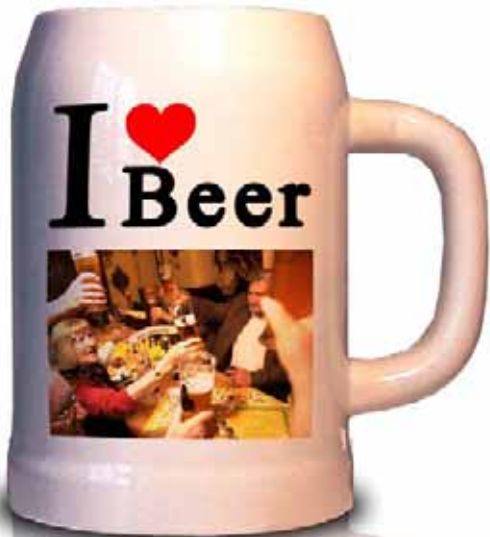

Medidas: 9,5 cm (alto)

Taza Mágica

Medidas: 9,5 cm (alto)

Jarra Cerveza

Medidas: 18 cm (alto)

Jabonera Cerámica

Medidas: 15 cm (alto)

Hucha Cerámica